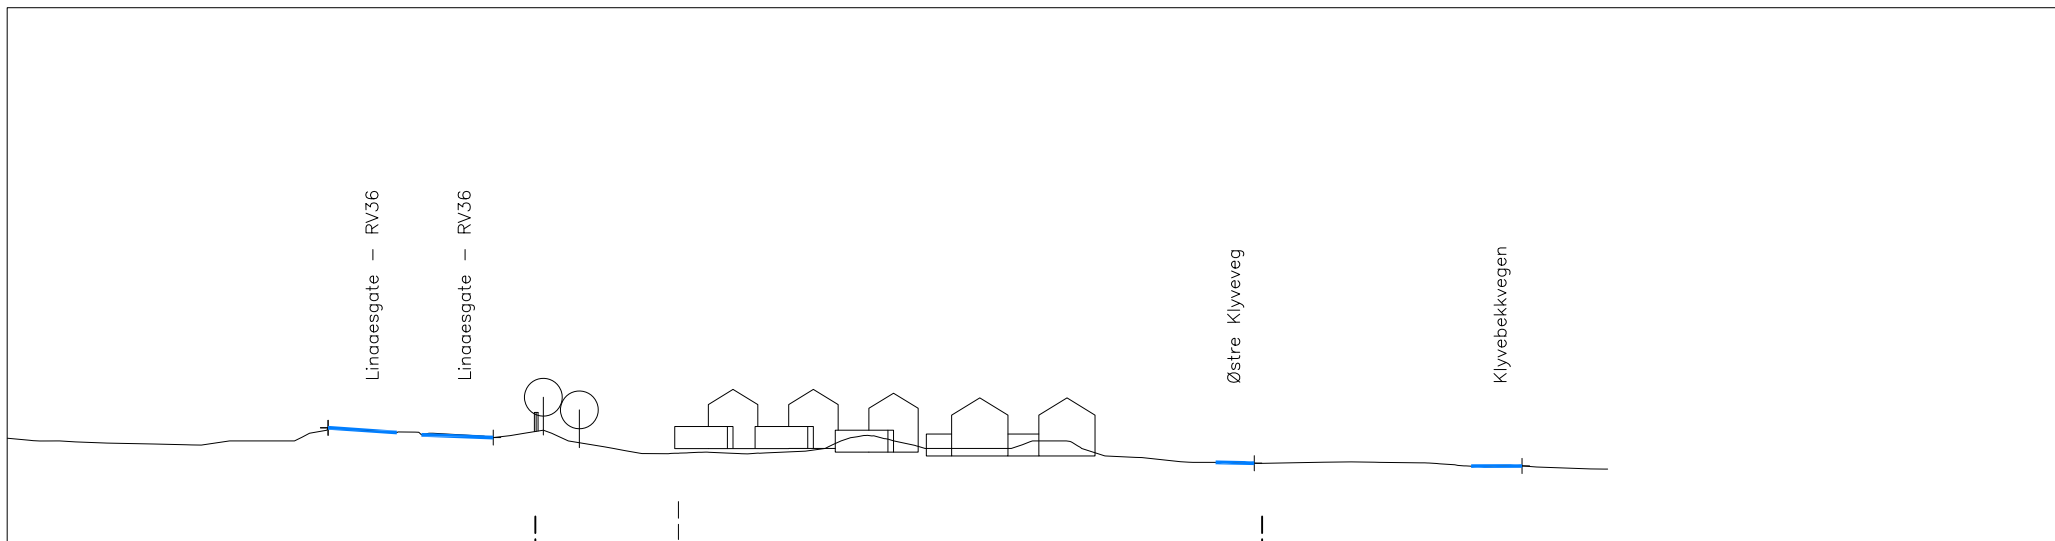

RV36

Støyskjerm

Østre Klyveveg

Snitt AA

RV36

Støyskjerm

Østre Klyveveg

Snitt/ oppriss BB