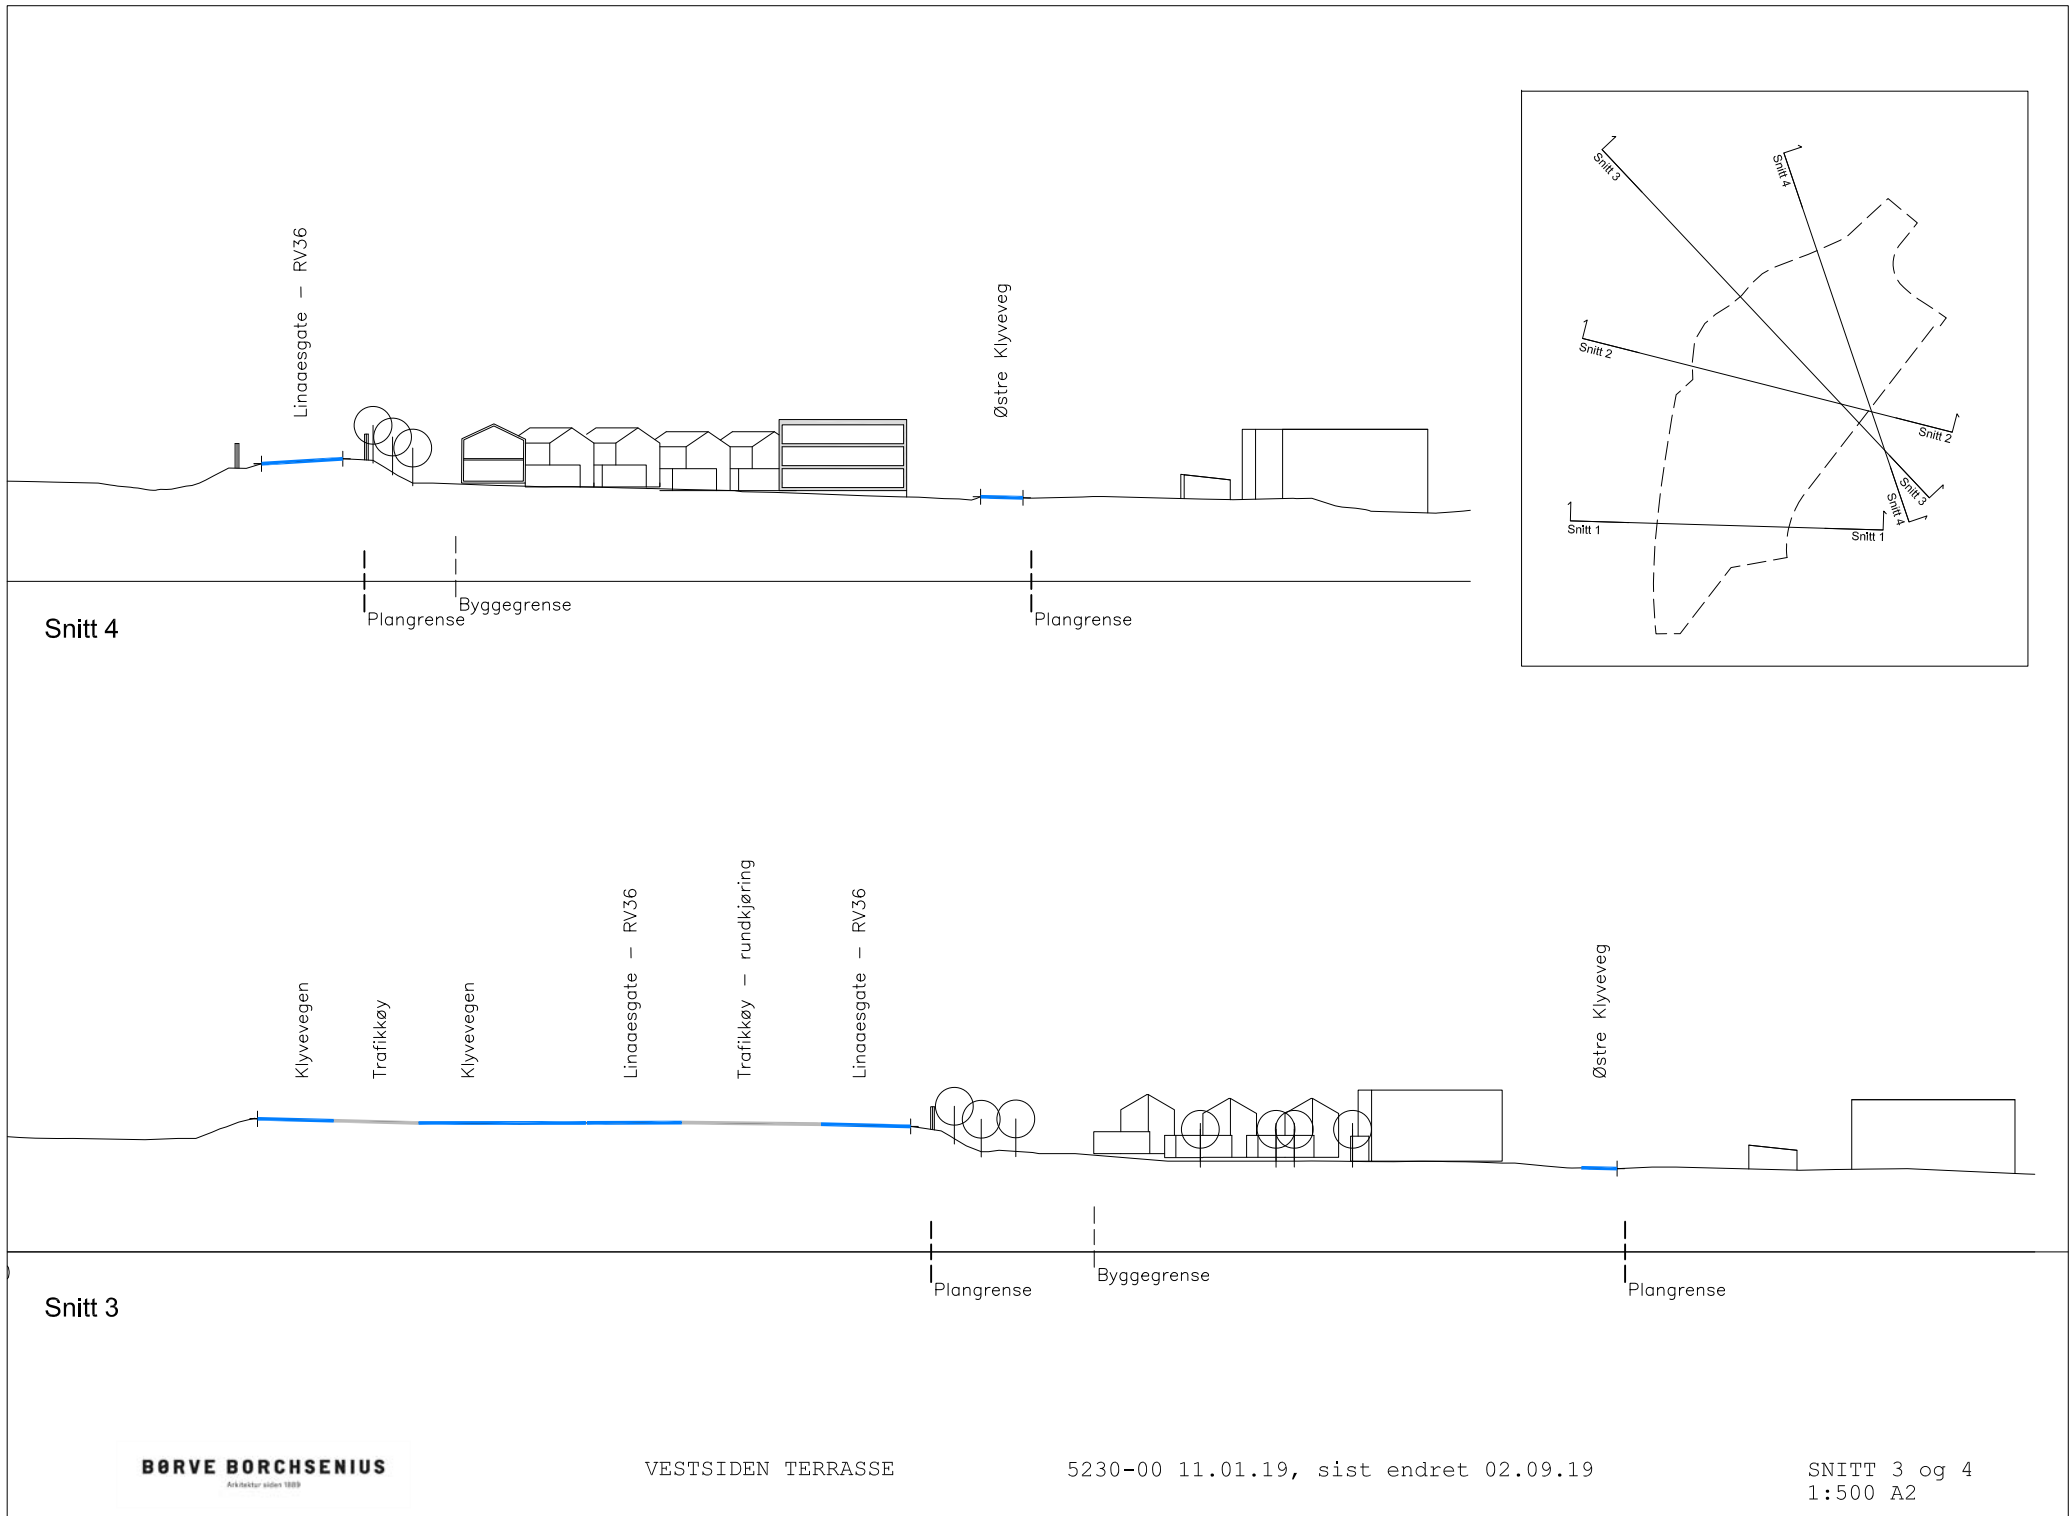

RV36

Støyskjerm

Østre Klyveveg

Snitt AA

RV36

Støyskjerm

Østre Klyveveg

Snitt/ oppriss BB

Snitt 2

Snitt 1

Snitt 4

Snitt 3